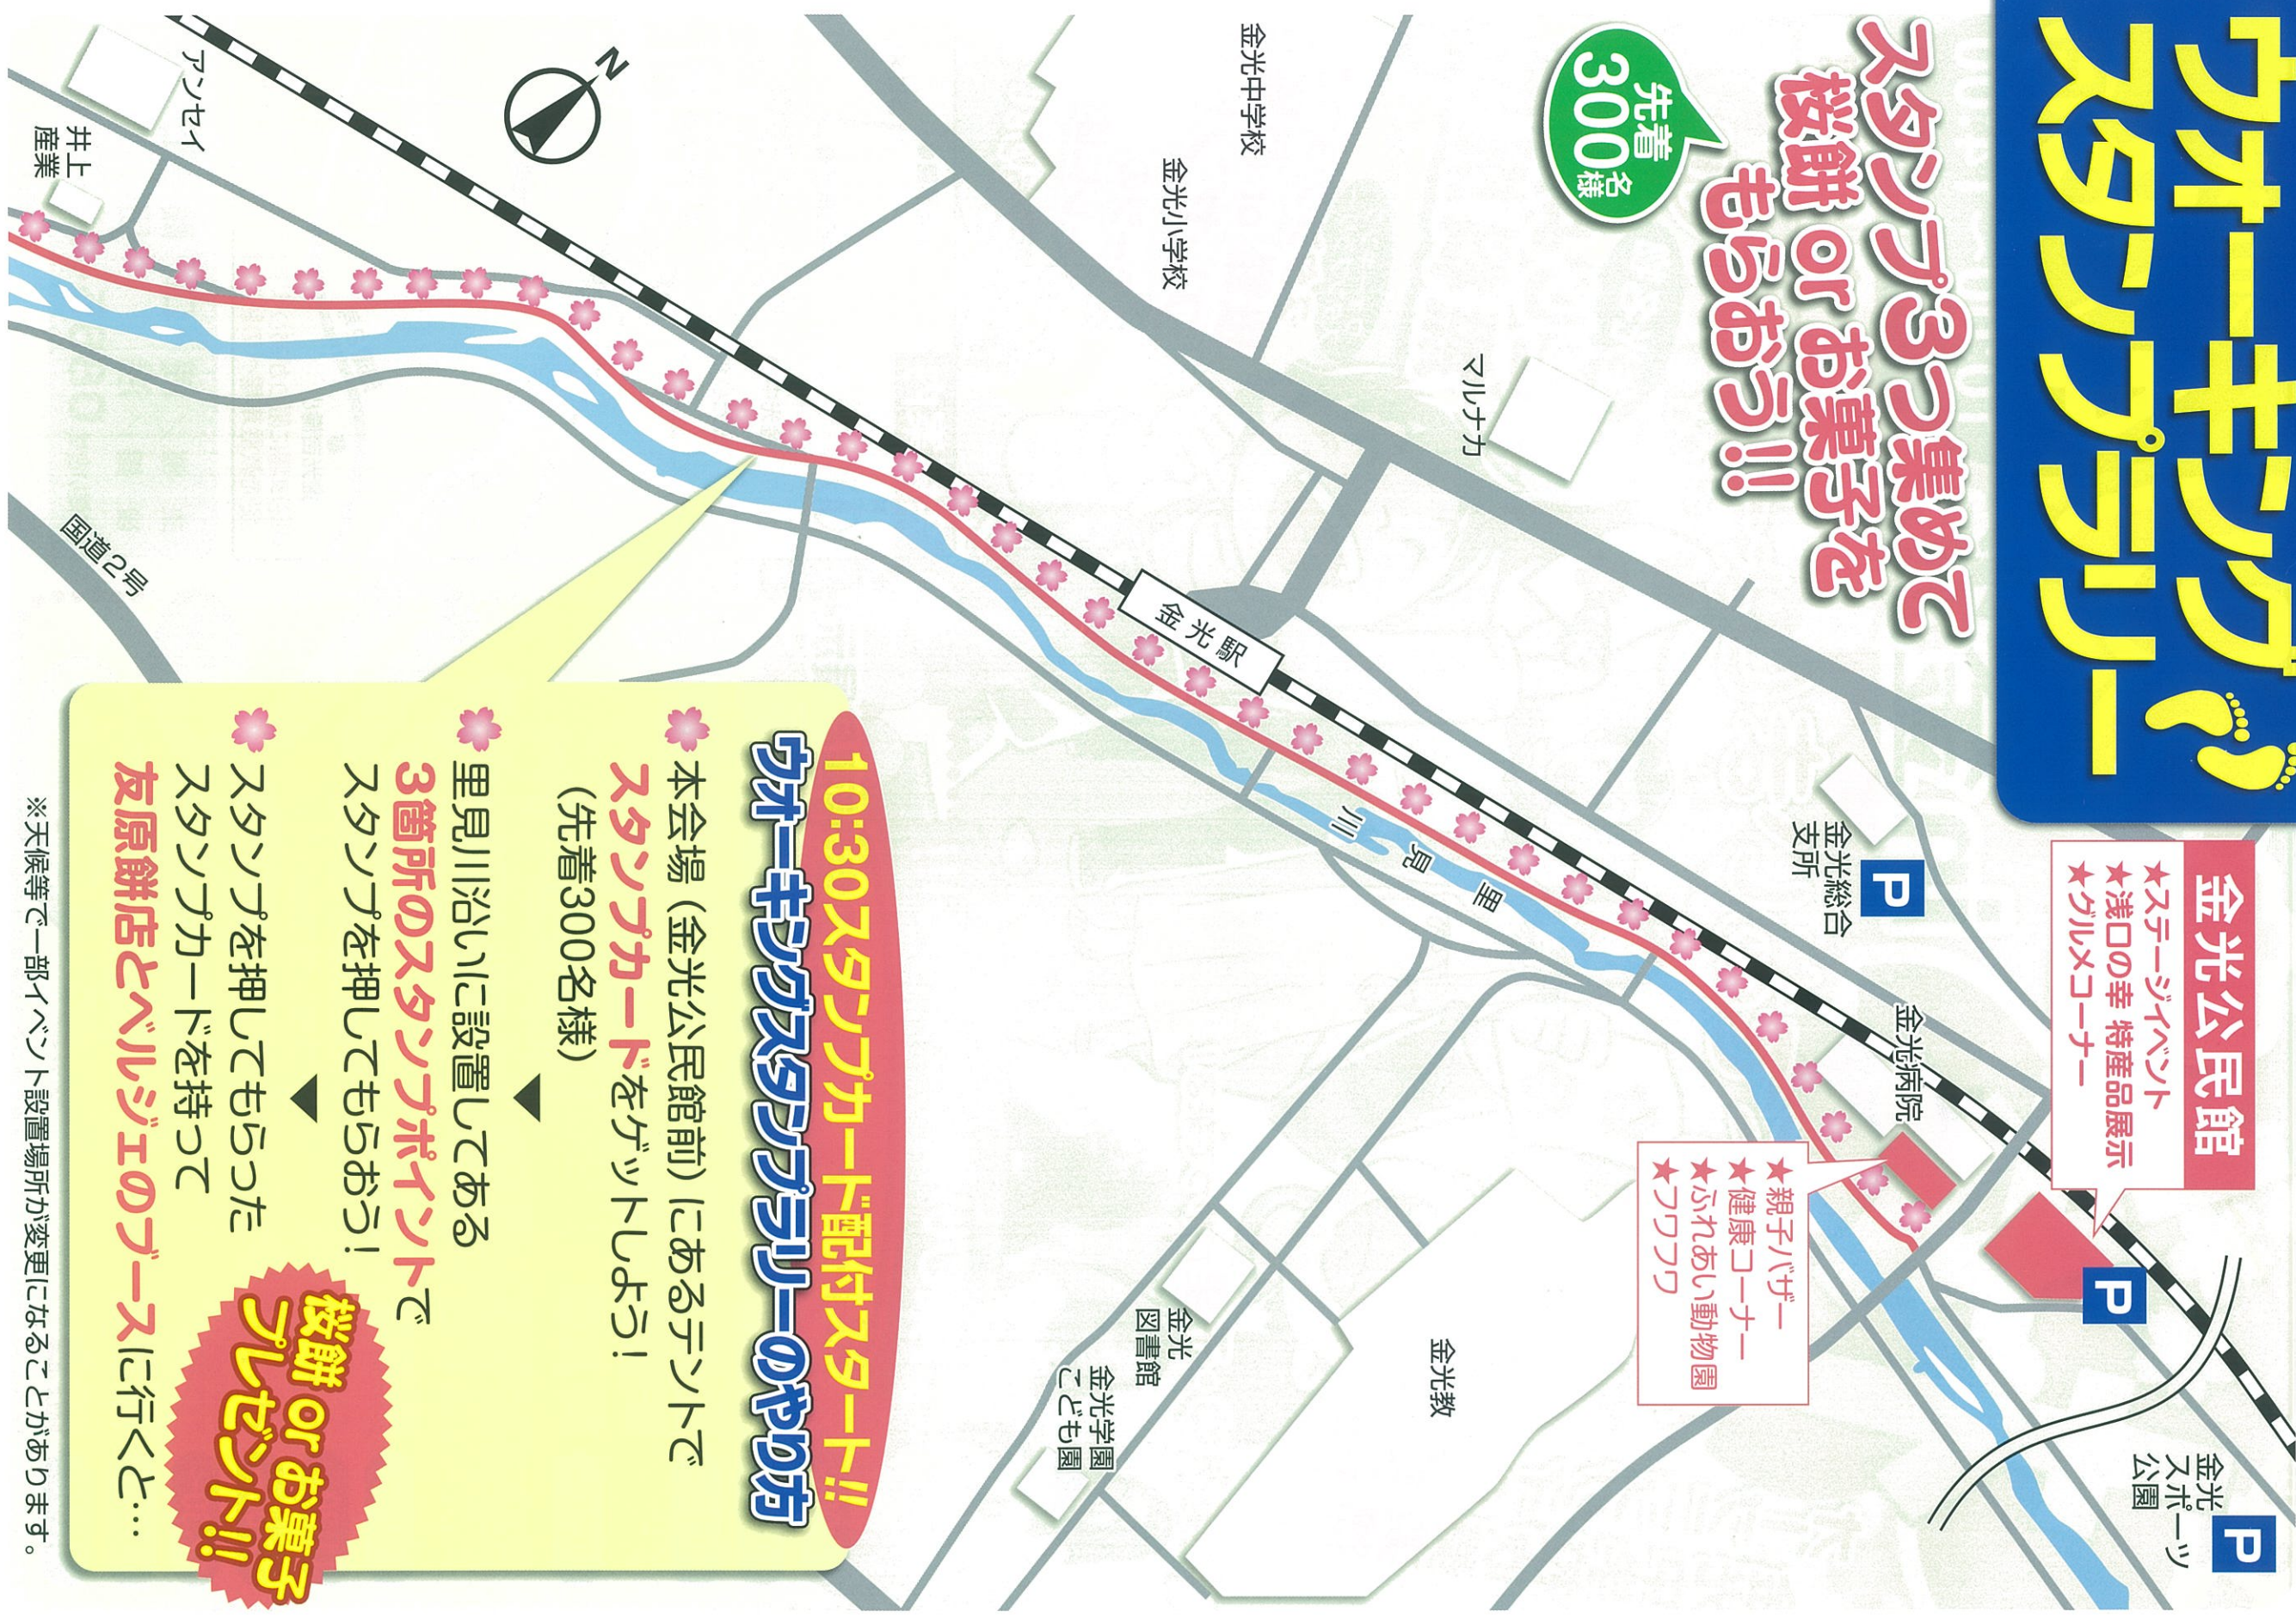

オオキンプラザ スタンプラリー

スタンプ3つ集めて
桜餅orお菓子を
もらおう!!

先着
300名様

金光公民館
★ステーションイベント
★浅口の幸 特産品展示
★グルメコーナー

★親子バザー
★健康コーナー
★ふれあい動物園
★フクフク

10:30スタンプカード配付スタート!! オオキンプラザスタンプラリーのやり方

本会場 (金光公民館前) にあるテントで
スタンプカードをゲットしよう!
(先着300名様)

里見川沿いに設置してある
3箇所のスタンプポイントで
スタンプを押してもらおう!

スタンプを押してもらった
スタンプカードを持って
友原餅店とバルジエのブースに行くくと...

桜餅orお菓子
プレゼント!!

※天候等で一部イベント設置場所が変更になることがあります。